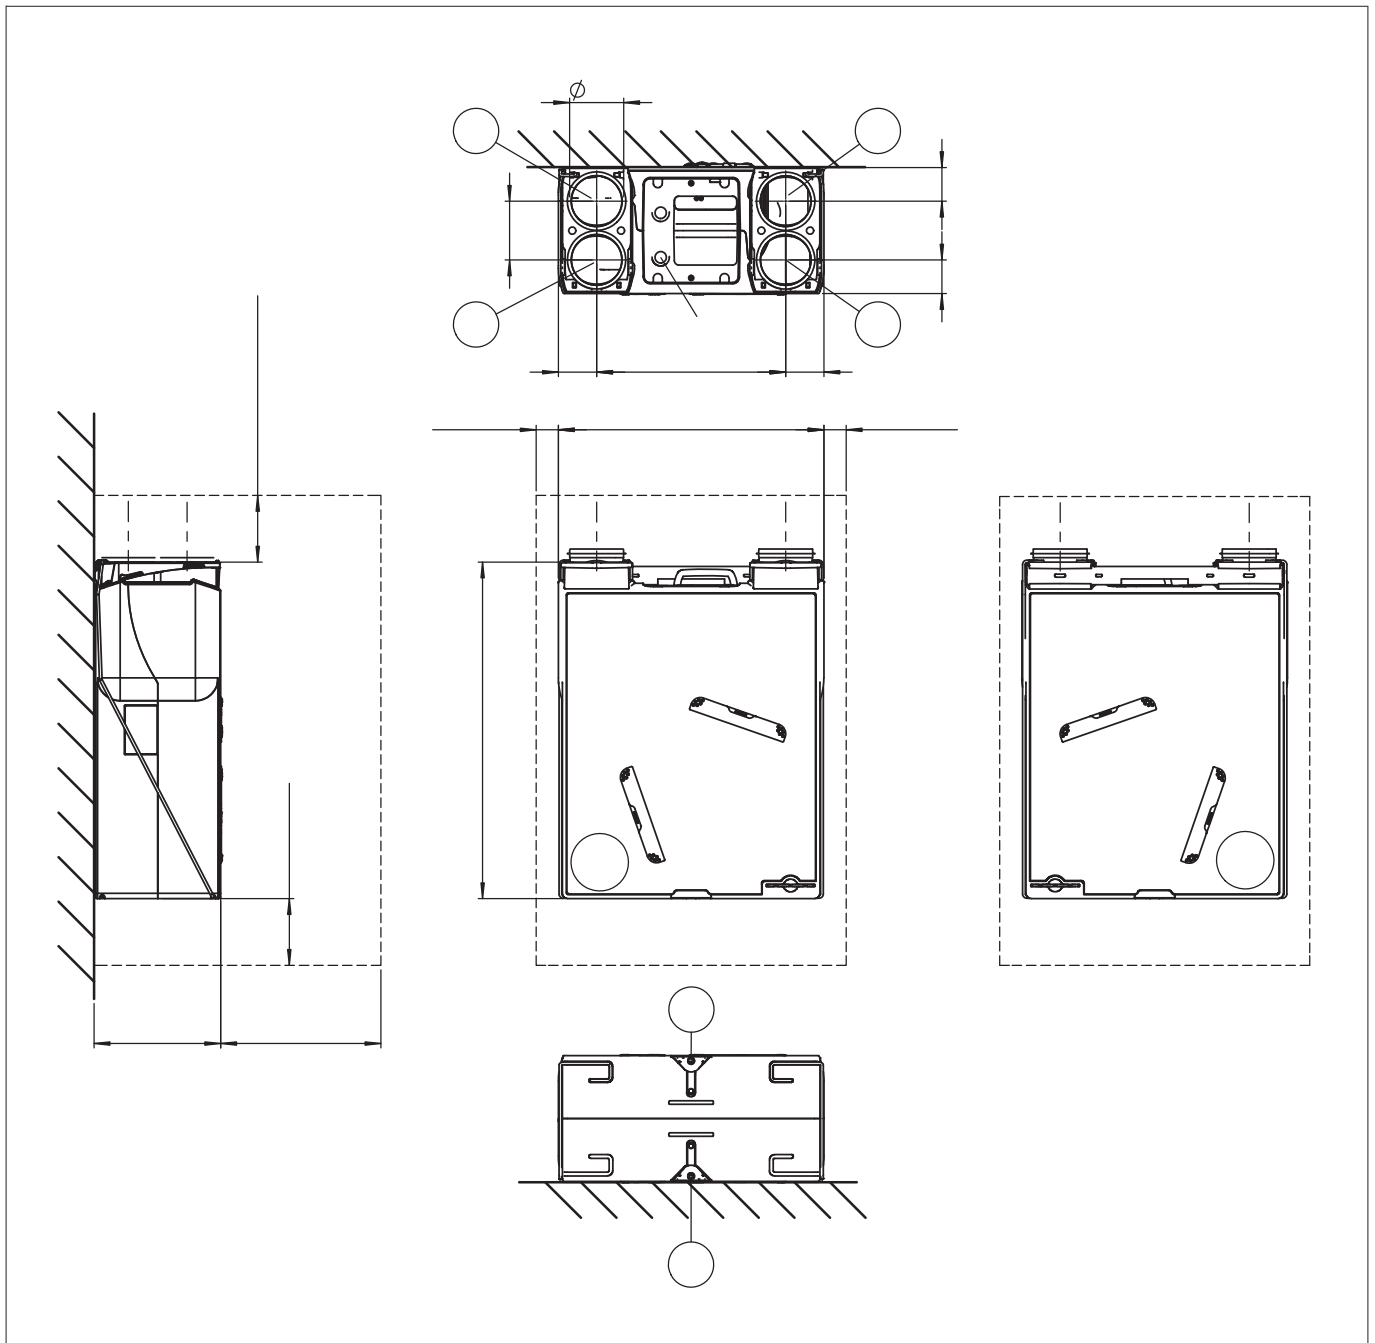

Wymiary rekuperatora ITHO 150

1) Minimalna wolna przestrzeń wokół centrali wentylacyjnej.

Legenda

- 1 Powietrze odprowadzane na zewn trz
- 2 Powietrze odprowadzane z mieszkania
- 3 Powietrze doprowadzane z zewn trz
- 4 Powietrze doprowadzane do mieszkania
- 5 Odpływ skroplonej wody (2×)